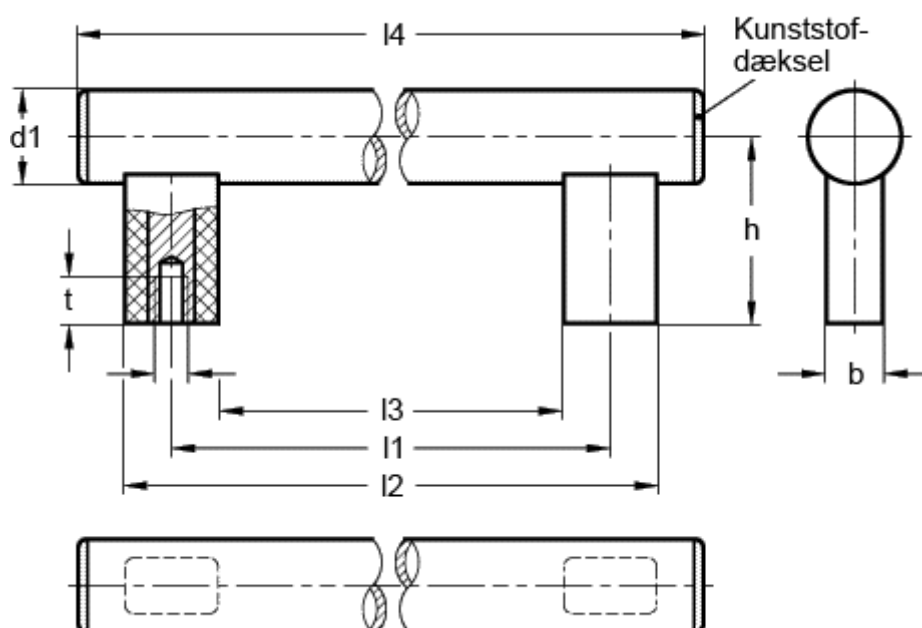

Varenummer: 2066630M6400EL

Beskrivelse: E+G Rørgreb GN 666-30-M6-400-EL

## Mål

b = 18

t min = 15

d1 = 30

d2 = M6

h = 60

l1 = 400

l2 = 430

l3 = 370

l4 = 465